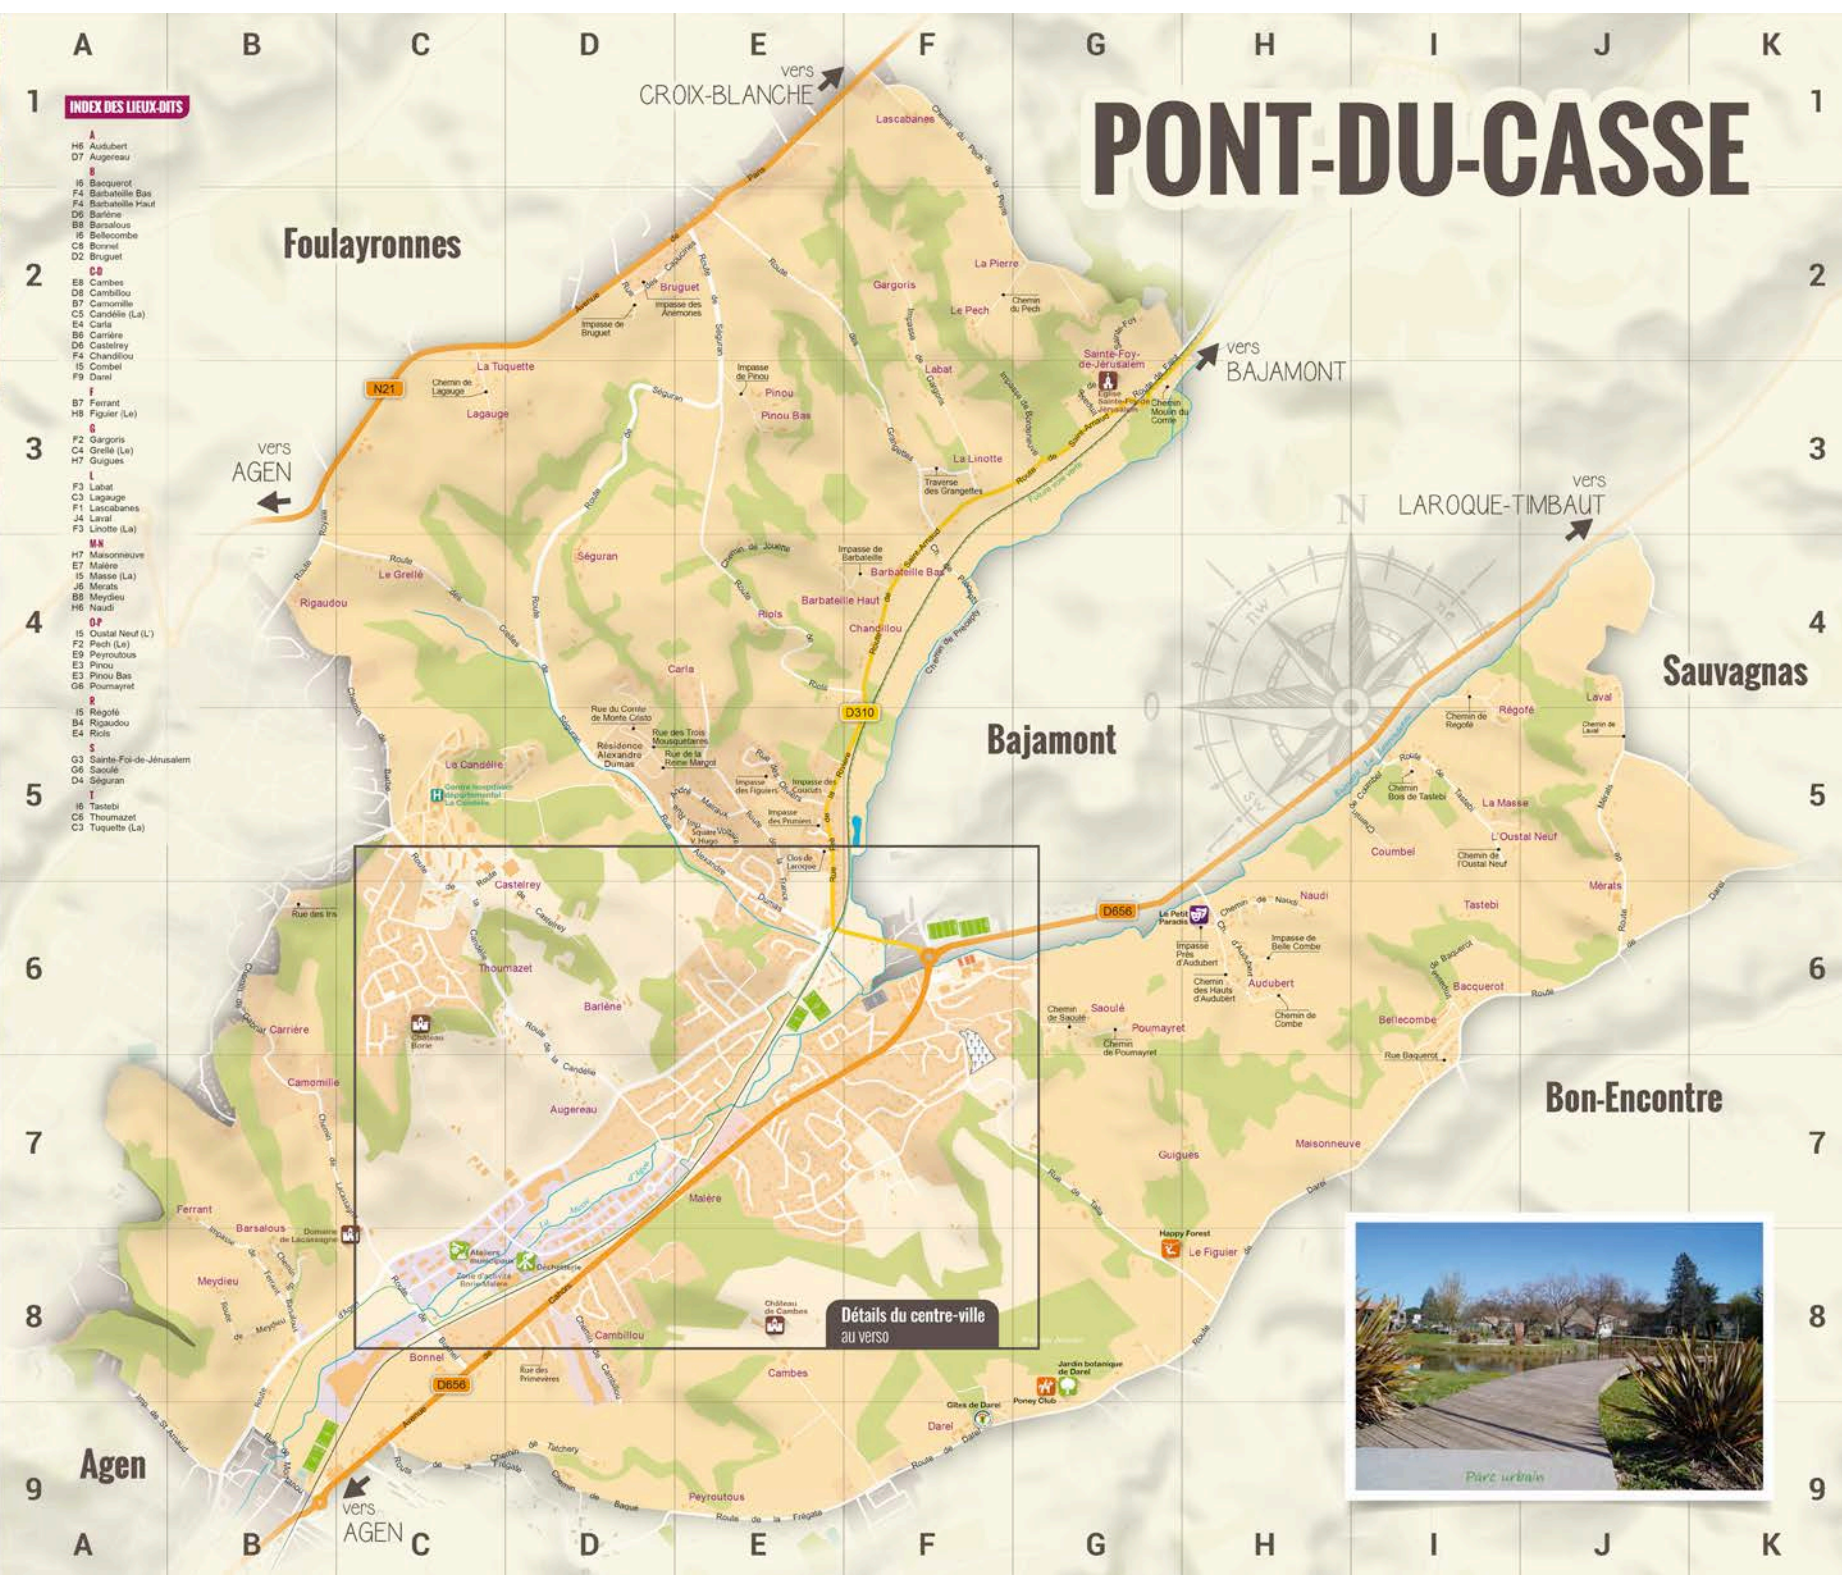

COORDONNÉES
Mairie
7, Place Jean François-Poncet
47480 Pont-du-Casse
Tél. : 05 53 67 96 41
Fax : 05 53 67 51 05
www.ville-pontducasse.fr
accueil@ville-pontducasse.fr